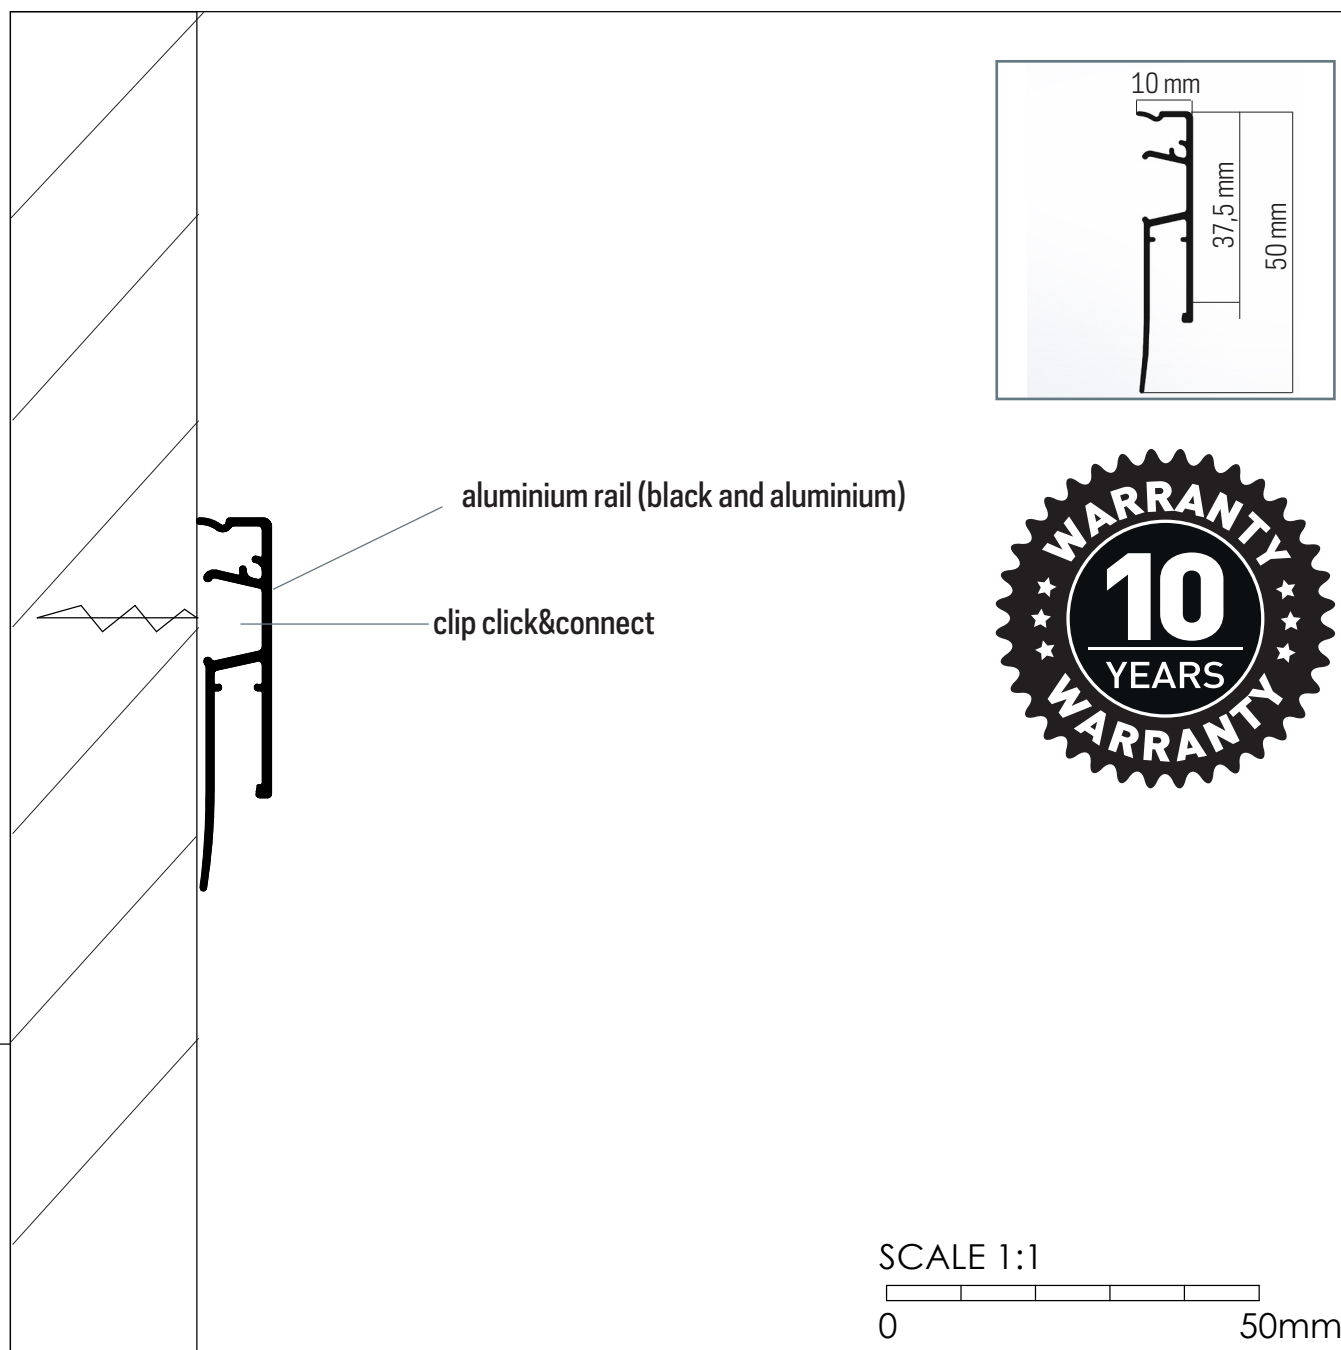

# SMART POCKET RAIL

Installation video:

ARTITEQ  
HERASTRAAT 39  
5047 TX TILBURG (NL)  
T +31 (0)13 572 90 70  
project@artiteq.com