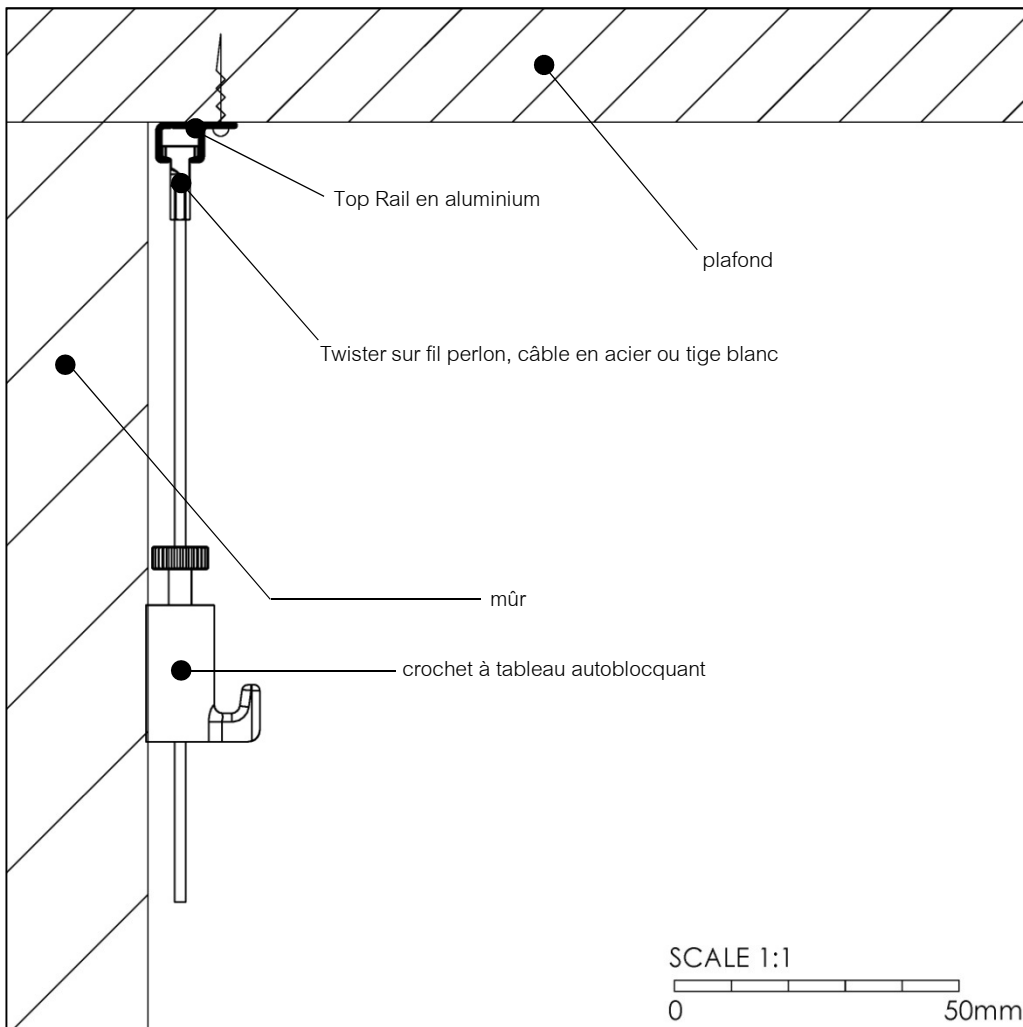

Top Rail

- rail pour plafonds
- poids applicable jusqu'`a **20 kg/m**
- disponible en:
 - blanc (RAL 9003)
 - noir anodisé
 - alu anodisé

STATE OF THE ART HANGING SYSTEMS