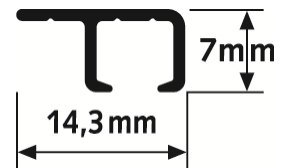

Top Rail

- rail pour plafonds
- poids applicable jusqu'`a **20 kg/m**
- disponible en:
 - blanc (RAL 9003)
 - noir anodisé
 - alu anodisé

STATE OF THE ART HANGING SYSTEMS