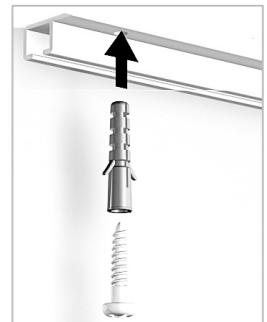

Top Rail

- rail pour plafonds
- poids applicable jusqu'`a **20 kg/m**
- disponible en:
 - blanc (RAL 9003)
 - noir anodisé
 - alu anodisé

STATE OF THE ART HANGING SYSTEMS