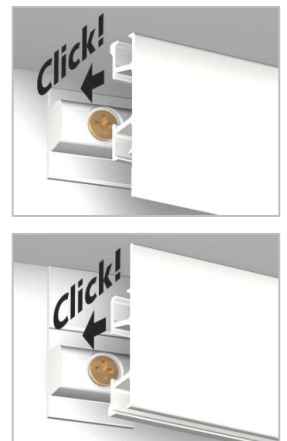

Click Rail Pro

- rail mural
- poids applicable jusqu'`a 50 kg/m
- disponible en:
- blanc primaire (RAL 9016)
- alu brossé

fil perlon
câble en acier
sur tige blanc

TWISTER™

STATE OF THE ART HANGING SYSTEMS