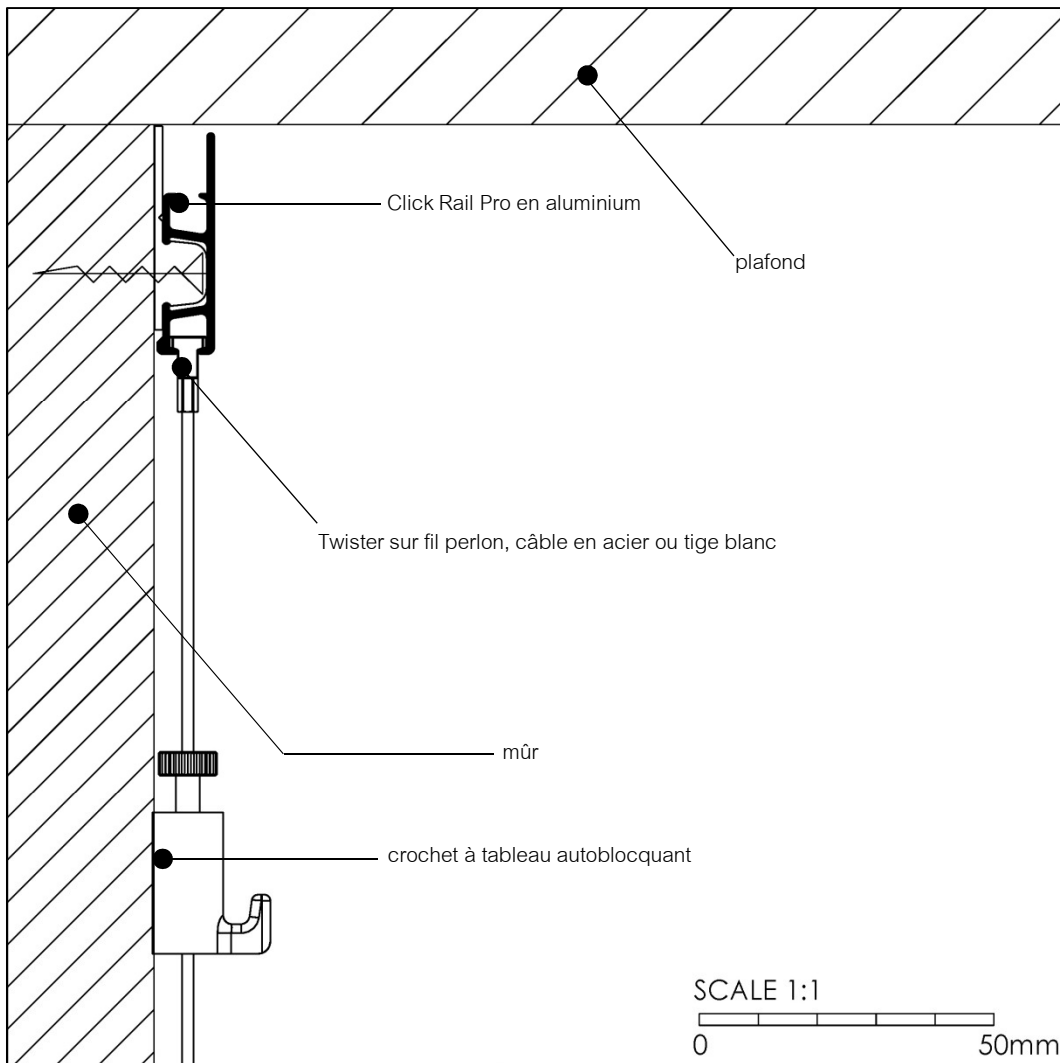

Click Rail Pro

- rail mural
- poids applicable jusqu'`a 50 kg/m
- disponible en:
- blanc primaire (RAL 9016)
- alu brossé

fil perlon
câble en acier
sur tige blanc

TWISTER™

STATE OF THE ART HANGING SYSTEMS