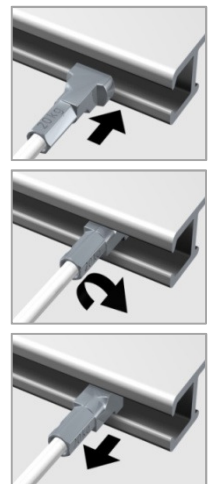

Click Rail Pro

- rail mural
- poids applicable jusqu'`a 50 kg/m
- disponible en:
- blanc primaire (RAL 9016)
- alu brossé

fil perlon
câble en acier
sur tige blanc

TWISTER™

STATE OF THE ART HANGING SYSTEMS